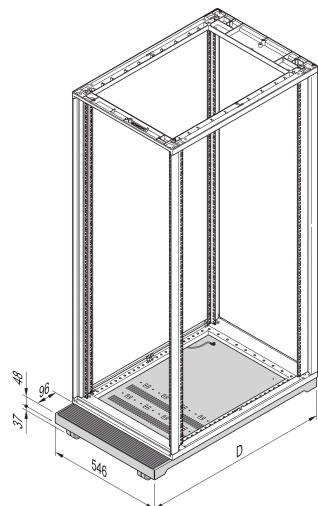

# Novastar| Socle mobile

Socle mobile en aluminium avec capacité de charge de 200 kg, pour baies en aluminium de 600 mm de largeur.

## FONCTIONS

Acier, 2 mm

4 roulettes

Tapis en caoutchouc, 3 mm

Charge admissible 200 kg

Hauteur base/socle H = 100 mm

## SPÉCIFICATIONS

**Type de produit:** Base baie/bâti

**Matériau:** Acier

Table 1/2

Référence catalogue	Largeur	Profondeur	Quantité par colis	Couleur	Code couleur	Finition
---------------------	---------	------------	--------------------	---------	--------------	----------