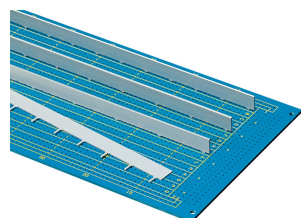

Barre bus pour distribution d'alimentation

Les jeux de barres vous permettront d'augmenter le rendement, la fiabilité et la longévité des circuits imprimés. Ils permettent également de réaliser des économies.

CERTIFICATIONS

FONCTIONS

Distribution de l'alimentation aux circuits imprimés et aux cartes fond de panier

Suppression des interférences, rigidité accrue

Élimination des pannes

SPÉCIFICATIONS

Type de produit: Jeux de barres

Matériau: Cuivre

Finition: Zingué

Table 1/1

Référence catalogue	Longueur	Quantité par colis
30925-001	216.3mm	1
30925-006	333.2mm	1
30925-005	206.2mm	1
30925-004	328.1mm	1
30925-002	338.3mm	1

Référence catalogue	Longueur	Quantité par colis
30925-003	206.2mm	1