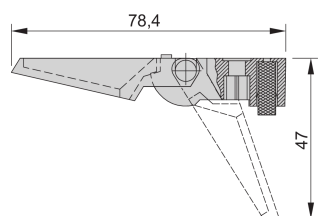

# Pied en plastique

Les pieds rabattables articulés en plastique permettent le montage sur la plaque inférieure du coffret. Disponible avec ou sans fonction de béquille. En noir ou gris.

## FONCTIONS

Peuvent être utilisées à la place des pieds ronds standards

Charge admissible : 25 kg par pied, poids maximal du coffret 40 kg

Des trous de montage sont prévus dans les couvercles inférieurs des coffrets