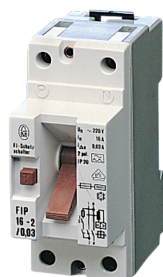

Module de distribution | Disjoncteur

Disjoncteur GFCI robuste avec boutons de test et de réinitialisation pour la protection contre les défauts de terre, offrant une protection complète contre les défauts de terre. Les disjoncteurs Schroff GFCI s'adaptent aux boîtes de distribution 19" ou aux petits modules de distribution.

CERTIFICATIONS

FONCTIONS

A clipser sur un rail DIN

Pour montage dans un coffret de distribution 19" ou un coffret modulaire

SPÉCIFICATIONS

Table 1/1

Référence catalogue	Type de produit	Quantité par colis	Largeur
20119-355	Unité de distribution d'alimentation	1	17.7mm
20119-356	Unité de distribution d'alimentation	1	53.5mm