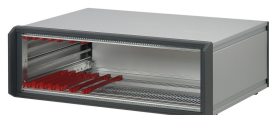

PropacPRO| Coffret de table, Sans blindage

Le coffret nVent SCHROFF PropacPRO offre une protection électronique pour les montages 19", tels que les modules enfichables et les cartes Europe. Les cadres moulés en aluminium et les flancs garantissent une solution robuste. De plus, une vaste gamme d'accessoires est disponible.

Conforme DIN EN 62368-1

SPÉCIFICATIONS

Charge statique:	25kg
Type de produit:	Coffret
Type:	Coffret pour composants 19"
Blindage électromagnétique:	Non (réalisable a posteriori)
Famille de produits:	PropacPRO