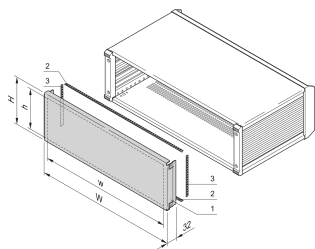

PropacPRO | Face arrière CEM, pleine largeur

La face arrière CEM pleine largeur pour coffret PropacPRO se monte sur le cadre du coffret. Elle n'a pas de perforations. Le blindage est réalisé avec des joints CEM en textile.

CERTIFICATIONS

FONCTIONS

Face en aluminium, 1,5 mm, avec fixation pour la mise à la terre / masse

Montages sur coffret (gauche, droite)

Sans perforation

SPÉCIFICATIONS

Matériau:	Aluminium
Finition:	Anodisé; Passivé
Compatible avec:	Coffrets
Famille de produits:	PropacPRO
Type:	Panneau arrière
Type de produit:	Panneau latéral

Table 1/1

Référence catalogue	Hauteur du rack	Largeur du rack	Quantité par colis
24576-247	3U	28HP	1
24576-244	2U	42HP	1
24576-258	6U	84HP	1
24576-248	3U	42HP	1

Référence catalogue	Hauteur du rack	Largeur du rack	Quantité par colis
24576-254	4U	84HP	1
24576-249	3U	63HP	1
24576-253	4U	63HP	1
24576-250	3U	84HP	1
24576-252	4U	42HP	1
24576-245	2U	63HP	1