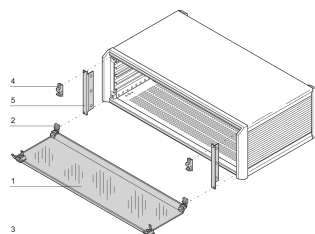

PropacPRO| Capot avant

La partie inférieure du capot avant à charnière peut être montée sur un coffret PropacPRO. Elle protège le circuit imprimé des opérations accidentelles. Un verrou peut être installé à postériori.

CERTIFICATIONS

FONCTIONS

Montage des charnières en haut ou en bas

Verrou (max. 2) pouvant être monté à postériori

En Plexiglas, sur charnières, amovible

L'enjoliveur latéral (élément 5) sert également de blindage CEM vertical des flancs

SPÉCIFICATIONS

Hauteur du rack:	3U
Compatible avec:	Coffrets
Type de produit:	Capot supérieur
Type:	Capot avant
Famille de produits:	PropacPRO
Matériau:	Thermoplastique

Table 1/1

Référence catalogue	Largeur du rack	Quantité par colis	Profondeur
24576-080	28HP	1	
24576-083	84HP	1	175mm
24576-082	63HP	1	