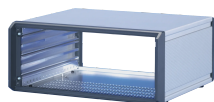

PropacPRO| Coffret portable, Sans blindage

Le coffret PropacPRO nVent SCHROFF offre une protection électronique pour les équipements 19 et personnalisés. Les cadres moulés en aluminium et les flancs garantissent une solution robuste. De plus, ce coffret est préparé pour recevoir une poignée rabattable de transport qui fait partie de la vaste gamme d'accessoires.