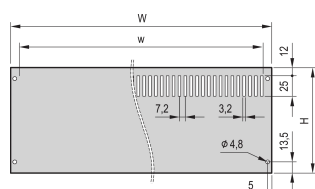

PropacPRO | Face arrière, pleine largeur, non bindée

La face arrière pleine largeur pour coffret PropacPRO se monte sur le cadre du coffret. Avec ou sans emplacements ventilés.

CERTIFICATIONS

FONCTIONS

Face en aluminium, 2,0 mm (84 F 2,5 mm)

Table 1/2

Référence catalogue	Hauteur du rack	Largeur du rack	Caractéristique de conception	Quantité par colis
24576-153	4U	63HP	Avec perforations	1
24576-145	2U	63HP	Avec perforations	1
24576-050	3U	84HP	Sans perforations	1

Référence catalogue	Hauteur du rack	Largeur du rack	Caractéristique de conception	Quantité par colis
24576-149	3U	63HP	Avec perforations	1
24576-150	3U	84HP	Avec perforations	1
24576-049	3U	63HP	Sans perforations	1
24576-052	4U	42HP	Sans perforations	1
24576-148	3U	42HP	Avec perforations	1
24576-045	2U	63HP	Sans perforations	1
24576-152	4U	42HP	Avec perforations	1
24576-053	4U	63HP	Sans perforations	1
24576-047	3U	28HP	Sans perforations	1
24576-054	4U	84HP	Sans perforations	1
24576-048	3U	42HP	Sans perforations	1
24576-154	4U	84HP	Avec perforations	1
24576-146	2U	84HP	Avec perforations	1
24576-044	2U	42HP	Sans perforations	1
24576-046	2U	84HP	Sans perforations	1
24576-158	6U	84HP	Avec perforations	1
24576-147	3U	28HP	Avec perforations	1