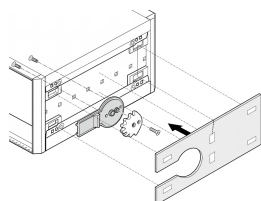

RatiopacPRO| Kit de montage pour poignée-béquille

Le kit de montage est nécessaire pour installer une poignée-béquille. Les flancs standard doivent être remplacés.

CERTIFICATIONS

FONCTIONS

Flanc en aluminium avec revêtement poudré RAL 9006, prolongateur et visserie de fixation.

SPÉCIFICATIONS

Type de produit:	Kit de montage
Compatible avec:	Coffrets
Famille de produits:	RatiopacPRO; RatiopacPRO Air
Type:	Kit de poignée rabattable

Table 1/1

Référence catalogue	Hauteur du rack	Largeur du rack	Profondeur	Quantité par colis	Finition	Matériau
24571-354	3U	42HP	375mm	2	Revêtement poudré	Aluminium
24571-363	4U	42HP	495mm	2	Revêtement poudré	Aluminium