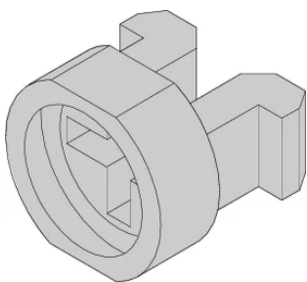

Référence catalogue	Matériau	Finition	Couleur	Quantité par colis	Code couleur	Profondeur (D)
21100-659	Laiton	Nickelé		10		
21100-661	Acier inoxydable			10		
21100-885	Laiton			10		

Table 2/2

Référence catalogue	Hauteur (H)	Largeur (W)	Indice d'inflammabilité
21100-886	6mm	8mm	
21100-662	6mm	8mm	
21100-660	6mm	8mm	
21100-591	6mm	6.8mm	UL® 94V-2
21100-464	6mm	6.8mm	UL® 94V-2
21100-659			
21100-661			
21100-885			

INFORMATIONS COMPLÉMENTAIRES

Les œillets métalliques doivent être sertis sur les faces avant modulaires.

Tous les œillets peuvent être utilisés pour les faces avant > 2 F.

DIAGRAMMES

AVERTISSEMENT

Les produits nVent doivent être installés et utilisés uniquement comme indiqué dans les feuilles d'instructions et les documents de formation de nVent. Les feuilles d'instructions sont disponibles sur www.nvent.com et auprès de votre représentant du service client nVent. Une installation incorrecte, une mauvaise utilisation, une mauvaise application ou tout autre défaut de respect total des instructions et des avertissements de nVent peut entraîner une défaillance du produit, des dommages matériels, des blessures corporelles graves et la mort et/ou annuler votre garantie.