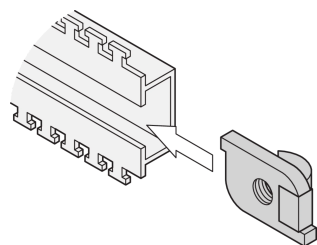

# Kit d'écrous-coulisseau pour rail DIN

Les rails C facilitent la gestion du câblage. Installation généralement derrière les montants 19". Ils sont compatibles avec les serre-câbles standard.

## FONCTIONS

Écrou-coulisseau pour profils C