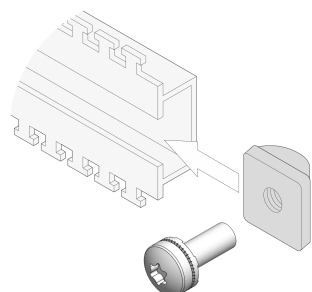

Écrous-coulisseaux avec vis

Pour le montage variable de composants 19" en dehors des incréments EIA

FONCTIONS

Kit d'écrou-coulisseau, écrou-coulisseau pour rail C

SPÉCIFICATIONS

Finition:	Nickelé
Type de produit:	Écrou
Matériau:	Acier inoxydable