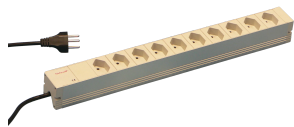

PDU| Bâti de prises, Suisse

Bâti de prises modulaire et compact avec éléments de protection. Châssis en aluminium de 1 U par 1 U, le PDU peut facilement être intégré dans un rack avec sorties suisses.

CERTIFICATIONS

FONCTIONS

Possibilité de monter le bâti de prises dans les quatre directions (rotation de 90°)

230 V, 10 A

Conforme à la norme SEV.IEC 60884

Câble de connexion 2 m avec fiche Suisse

Bâti de prises version Suisse

Hauteur 1 U

Montage horizontal ou vertical

SPÉCIFICATIONS

Longueur:	438.5mm
Matériau:	Aluminium; Polyamide
Couleur:	Gris
Type de produit:	Bâti de prises

Table 1/2

Référence catalogue	Type de prise	Nombre de prises	Sorties commutées	Tension CA	Quantité par colis	Profondeur
---------------------	---------------	------------------	-------------------	------------	--------------------	------------

60110-453	Suisse	10	Non	230V	1	44mm
60110-454	Suisse	9	Oui	230V	1	44mm

Table 2/2

Référence catalogue	Finition
60110-453	Anodisé
60110-454	Anodisé

INFORMATIONS COMPLÉMENTAIRES

Équerre de fixation pour montage vertical à commander séparément