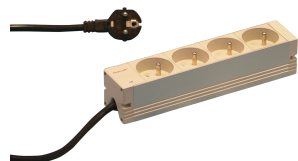

PDU| Bâti de prises, UTE

Bâti de prises modulaire et compact avec éléments de protection. Châssis en aluminium 1U par 1U, le PDU peut facilement être intégré dans un rack avec des prises Schuko.

CERTIFICATIONS

FONCTIONS

230 V, 16 A

Conforme à la norme NFC 61-303

Bâti de prises UTE

Hauteur utile 1 U

Montage horizontal ou vertical

Câble de raccordement 2 m, avec fiche SCHUKO/UTE

Possibilité de monter le bâti de prises dans les quatre directions (rotation de 90°)

SPÉCIFICATIONS

Matériau: Aluminium; Polyamide

Couleur: Gris

Type de produit: Bâti de prises

Table 1/2

Référence catalogue	Type de prise	Nombre de prises	Sorties commutées	Tension CA	Fonction	Quantité par colis
60110-226	UTE	12	Oui	230V		1

Référence catalogue	Profondeur	Finition	Longueur
60110-229	44mm	Anodisé	438.5mm

INFORMATIONS COMPLÉMENTAIRES

Équerre de fixation pour montage vertical à commander séparément

AVERTISSEMENT

Les produits nVent doivent être installés et utilisés uniquement comme indiqué dans les feuilles d'instructions et les documents de formation de nVent. Les feuilles d'instructions sont disponibles sur www.nvent.com et auprès de votre représentant du service client nVent. Une installation incorrecte, une mauvaise utilisation, une mauvaise application ou tout autre défaut de respect total des instructions et des avertissements de nVent peut entraîner une défaillance du produit, des dommages matériels, des blessures corporelles graves et la mort et/ou annuler votre garantie.