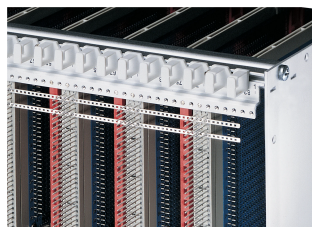

Bande conductrice à souder

Liaison efficace des connexions dans la même grille et avec le même potentiel. Peut être utilisé pour les connecteurs conformément à la norme EN 60603-2 (DIN 41612).

CERTIFICATIONS

FONCTIONS

Liaison efficace des connexions dans la même grille et avec le même potentiel

Convient également aux connecteurs EN 60603 (DIN 41612) avec broche wire-wrap

SPÉCIFICATIONS

- Type de produit:** Jeux de barres
- Matériau:** Cuivre
- Compatible avec:** Faces avant
- Finition:** Zingué

Table 1/1

Référence catalogue	Quantité par colis	Type de connexion
60800-064	1	Broches, 0,6 x 0,6 mm
60800-080	1	Broches, 1,0 x 1,0 mm

AVERTISSEMENT

Les produits nVent doivent être installés et utilisés uniquement comme indiqué dans les feuilles d'instructions et les documents de formation de nVent. Les feuilles d'instructions sont disponibles sur www.nvent.com et auprès de votre