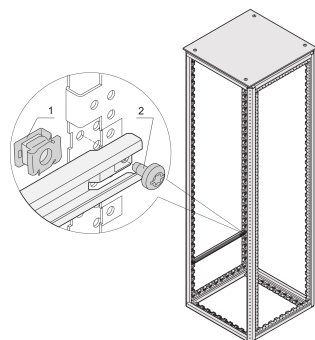

Varistar| Kit de montage

Kit de montage pour fixer les accessoires directement sur la plaque Varistar CP de l'extérieur ou de l'intérieur.

CERTIFICATIONS

FONCTIONS

Montage de composants possible de l'intérieur et de l'extérieur

Pour le montage de supports pour glissière/face 19", traverses de profondeur et autres composants sur cadre Varistar CP (2 mm)

Montage en clipsant l'écrou dans le cadre de baie ou la traverse de profondeur

Un kit est requis si le panneau arrière avec à loquets coulissants est montée au-dessus de la plaque de montage

SPÉCIFICATIONS

Type de produit:	Kit de montage
Matériau:	Acier
Finition:	Zingué

Table 1/1

Référence catalogue	Quantité par colis	Couple de serrage	Type
23130-674	50	5N·m	Vis avec rondelle
23130-285	50	5N·m	Vis
23130-141	50		Vis avec écrous