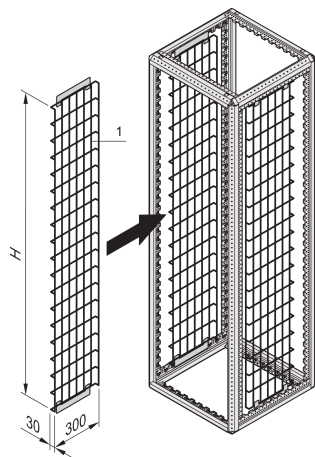

Varistar | Échelle à câbles

Support de câbles vertical en différentes largeurs pour baies autoportantes Varistar.

CERTIFICATIONS

FONCTIONS

Les câbles sont fixés avec des colliers de serrage ou des bandes auto-agrippantes

SPÉCIFICATIONS

Type de produit: Panneau baie/bâti

Matériau: Acier

Table 1/2

Référence catalogue	Hauteur du rack	Hauteur	Largeur	Profondeur	Quantité par colis	Finition
23130-554	38U	1800mm	300mm	300mm	2	Zingué
23130-579	52U	2450mm	300mm		2	Zingué
23130-555	42U	2000mm	300mm	300mm	2	Zingué