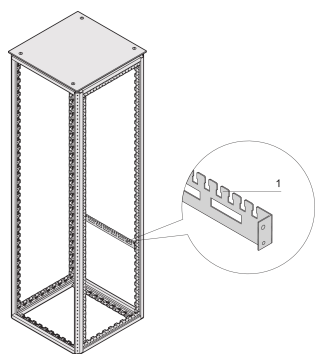

Varistar CP Traverse support de câbles, en largeur

Traverse porte-câbles Varistar CP à installer en largeur de baie. Fixation sur le cadre.

CERTIFICATIONS

FONCTIONS

Pour brides serre-câbles (rangée inférieure) et pour les colliers serre-câbles, ou bandes auto-agrippantes (rangée supérieure)

Pour le passage de câbles à l'arrière dans la baie

SPÉCIFICATIONS

Matériau: Acier
Type de produit: Traverse support

Table 1/2

Référence catalogue	Largeur	Quantité par colis	Couleur	Code couleur	Finition	Longueur
21236-093	600mm	2	Gris foncé	RAL 7021	Revêtement poudré	550mm
23130-312	800mm	2	Gris foncé	RAL 7021	Revêtement poudré	750mm