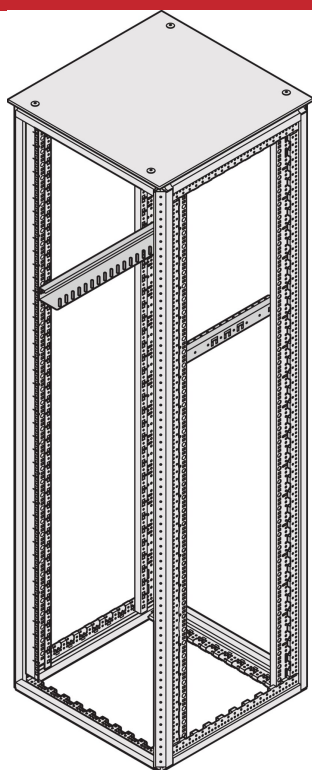

Varistar CP | Glissière fixe

Se monte sur quatre montants 19" avec charge statique admissible 25/100 kg.

CERTIFICATIONS

FONCTIONS

A fixer sur montants 19"

Surface d'appui large (48 mm)

Montage possible par pas de 1 U (à fixer et visser en place)

SPÉCIFICATIONS

Type de produit: Glissières fixes

Matériau: Acier

Table 1/2

Référence catalogue	Charge statique	Quantité par colis	Finition	Hauteur	Longueur	Compatible avec
23130-096	25kg	2	Aluzinc	500mm	456mm	Varistar CP
23130-099		2	Aluzinc			Varistar CP
23130-116	100kg	2	Aluzinc	200mm	156mm	Varistar CP
23130-120	100kg	2	Aluzinc	740mm	699mm	Varistar CP
23130-118	100kg	2	Aluzinc	500mm	458mm	Varistar CP
23130-098	25kg	2	Aluzinc	740mm	699mm	Varistar CP
23130-097	25kg	2	Aluzinc	700mm	656mm	Varistar CP
23130-119	100kg	2	Aluzinc	700mm	658mm	Varistar CP
23130-123	100kg	10	Aluzinc	500mm	458mm	Varistar CP
23130-101	25kg	10	Aluzinc	500mm	456mm	Varistar CP
23130-124	100kg	10	Aluzinc	700mm	658mm	Varistar CP
23130-102	25kg	10	Aluzinc	700mm	656mm	Varistar CP
23130-125	100kg	10	Aluzinc	740mm	699mm	Varistar CP
23130-103	25kg	10	Aluzinc	740mm	699mm	Varistar CP
23130-126		10	Aluzinc			Varistar CP