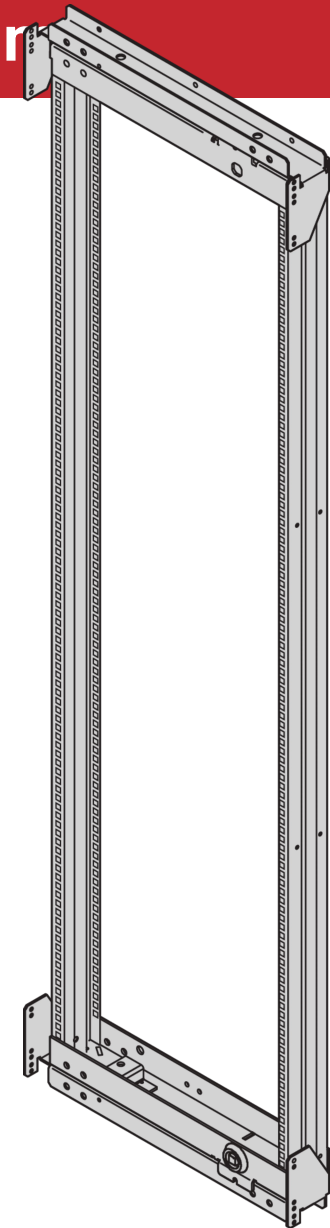

Varistar CP | Cadre pivotant, pour largeur 600

Le cadre pivotant 19" permet l'installation de bacs à cartes tout en facilitant l'accès aux câbles par l'arrière.

Le cadre pivotant Varistar CP a une capacité de charge de 150 KG, mouvement de 120° et point de pivot flexible.

FONCTIONS

Pour pleine hauteur ou montage partiel

Point de rotation au choix à droite ou à gauche

Peut accueillir des châssis 19" et des bacs à cartes 19" (profondeur max. de 200 mm)

Charnières 120°, serrures carrées avec 2 clés

Charge admissible 150 kg

SPÉCIFICATIONS

Largeur:	600mm
Type de produit:	Cadre baie/bâti
Matériau:	Acier

Table 1/2

Référence catalogue	Hauteur du rack	Quantité par colis	Couleur	Code couleur	Finition	Hauteur
21630-668	24U	1	Gris foncé	RAL 7021	Revêtement poudré	1200mm
21630-678	47U	1	Gris foncé	RAL 7021	Revêtement poudré	2200mm
21630-676	42U	1	Gris foncé	RAL 7021	Revêtement poudré	2000mm
21630-674	38U	1	Gris foncé	RAL 7021	Revêtement poudré	1800mm
21630-672	33U	1	Gris foncé	RAL 7021	Revêtement poudré	1600mm
21630-670	29U	1	Gris foncé	RAL 7021	Revêtement poudré	1400mm