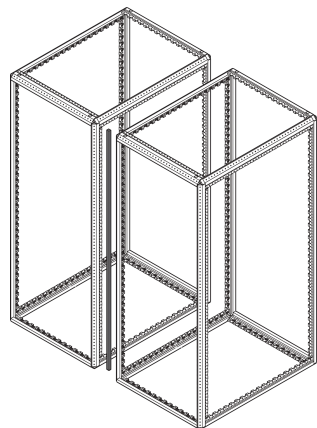

Varistar| Kit de joints

Jointes pour les baies fermées. Pour obturer les interstices et minimiser la recirculation de l'air.

FONCTIONS

Kit de joints avant empêchant les courts-circuits d'air

SPÉCIFICATIONS

Type de produit: Kit de joint

Table 1/2

Référence catalogue	Largeur	Quantité par colis	Finition	Longueur	Matériau	Type
24630-068		1	Revêtement poudré	600mm	Acier	Horizontal
24630-072	800mm	1	Revêtement poudré	800mm	Acier	Horizontal
24630-069		1	Revêtement poudré	800mm	Acier	Horizontal
24630-071	600mm	1	Revêtement poudré	600mm	Acier	Horizontal

Table 2/2

Référence catalogue	Compatible avec
24630-068	Baie
24630-072	Baie

Référence catalogue	Compatible avec
24630-069	Baie
24630-071	Baie

AVERTISSEMENT

Les produits nVent doivent être installés et utilisés uniquement comme indiqué dans les feuilles d'instructions et les documents de formation de nVent. Les feuilles d'instructions sont disponibles sur www.nvent.com et auprès de votre représentant du service client nVent. Une installation incorrecte, une mauvaise utilisation, une mauvaise application ou tout autre défaut de respect total des instructions et des avertissements de nVent peut entraîner une défaillance du produit, des dommages matériels, des blessures corporelles graves et la mort et/ou annuler votre garantie.