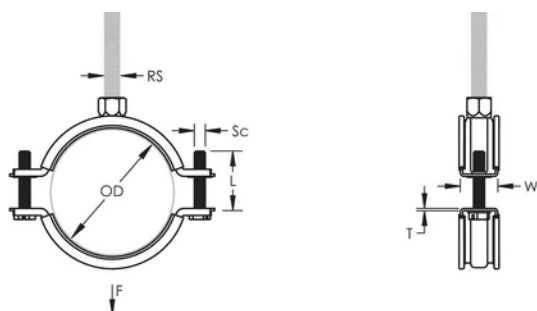

Finition: Électro-galvanisé

Température: -50 to 110 °C

Diamètre extérieur (OD): 31 - 37 mm

Taille du tuyau: 1"

NB/DN: 25

Taille du piquet (RS): M8

Largeur (W): 20 mm

Épaisseur (T): 1 mm

Diamètre de vis (Sc): 6

Longueur de la vis (L): 22mm

Charge statique: 1000N

INFORMATIONS PRODUIT COMPLÉMENTAIRES

L'isolation est en caoutchouc EPDM.

DIAGRAMMES

AVERTISSEMENT

Les produits nVent doivent être installés et utilisés uniquement comme indiqué dans les feuilles d'instructions et les documents de formation de nVent. Les feuilles d'instructions sont disponibles sur www.nvent.com et auprès de votre représentant du service client nVent. Une installation incorrecte, une mauvaise utilisation, une mauvaise application ou tout autre défaut de respect total des instructions et des avertissements de nVent peut entraîner une défaillance du produit, des dommages matériels, des blessures corporelles graves et la mort et/ou annuler votre garantie.