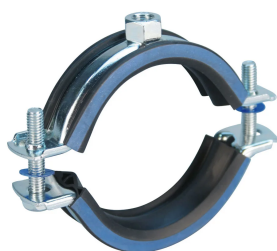

nVent CADDY Macrofix Isolé M8, 50–58 mm OD

RÉFÉRENCE CATALOGUE

MFE058

CERTIFICATIONS

FONCTIONS

Les rebords relevés sur le collier évitent que l'isolant se détache pendant l'installation

Une rondelle en plastique évite que les vis ne tombent pendant l'installation

Les vis ont une tête multi-fonction compatible avec embouts de vissage plat, cruciforme et douille hexagonale

Les oreilles allongées du collier augmentent le dégagement pour les outils et facilitent le serrage des vis

La longueur des vis a été optimisée pour accommoder une plus large gamme de tuyaux, réduisant l'inventaire

Réduction du bruit de catégorie II selon la norme DIN EN ISO 3822-1

Conforme à la conception d'isolation acoustique selon la norme DIN 4109

Classification de résistance au feu « E » selon DIN EN 13501-1

ATTRIBUTS DU PRODUIT

Référence article: 586208

Matériau: Caoutchouc EPDM-SBR;Acier

Finition: Electro-galvanisé

Température: -50 to 110 °C