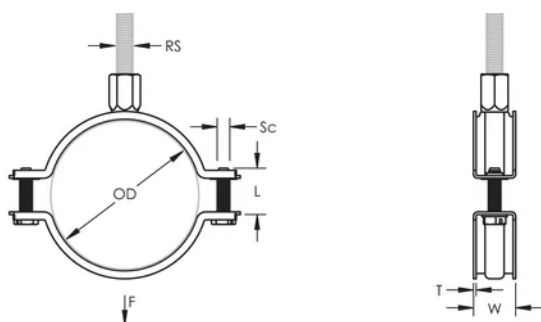

## ATTRIBUTS DU PRODUIT

---

Référence article: 586416

Matériau: Acier inoxydable 316L (EN 1.4404)

Finition: Électropoli

Diamètre extérieur (OD): 133 - 143 mm

Taille du tuyau: 5"

NB/DN: 125

Taille du piquet (RS): M8;M10

Largeur (W): 23 mm

Épaisseur (T): 2 mm

Diamètre de vis (Sc): 6

Longueur de la vis (L): 27mm

Charge statique: 3000N

## DIAGRAMMES