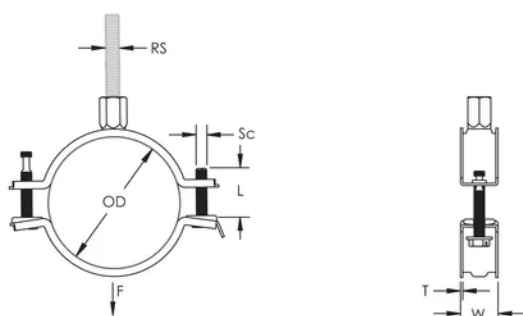

L'écrou de montage peut être fixé sur la tige filetée M8 ou M10, ce qui simplifie la manutention du matériel

La longueur des vis a été optimisée pour accommoder une plus large gamme de tuyaux, réduisant l'inventaire

ATTRIBUTS DU PRODUIT

Référence article: 586806

Matériau: Acier

Finition: Électro-galvanisé

Diamètre extérieur (OD): 41 - 48 mm

Taille du piquet (RS): M8;M10

NB/DN: 32

Taille du tuyau: 1 1/4" Min

Largeur (W): 20 mm

Épaisseur (T): 1 mm

Diamètre de vis (Sc): 6

Longueur de la vis (L): 32mm

Charge statique: 1000N

DIAGRAMMES

AVERTISSEMENT

Les produits nVent doivent être installés et utilisés uniquement comme indiqué dans les feuilles d'instructions et les documents de formation de nVent. Les feuilles d'instructions sont disponibles sur www.nvent.com et auprès de votre représentant du service client nVent. Une installation incorrecte, une mauvaise utilisation, une mauvaise application ou tout autre défaut de respect total des instructions et des avertissements de nVent peut entraîner une défaillance du produit, des dommages matériels, des blessures corporelles graves et la mort et/ou annuler votre garantie.