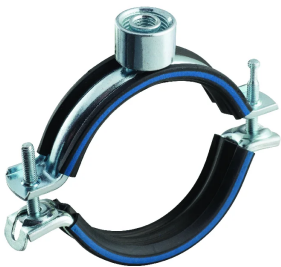

nVent CADDY Macrofix Plus Kombi écrou combi, M8, M10, 1/2" T., 58–68mm dia. ex.

RÉFÉRENCE CATALOGUE

MPK068

FONCTIONS

Possède un mécanisme de fermeture facile

Isolation résistante au vieillissement

Réduction du bruit de catégorie II selon la norme DIN EN ISO 3822-1

Conforme à la conception d'isolation acoustique selon la norme DIN 4109

Classification de résistance au feu « E » selon DIN EN 13501-1

ATTRIBUTS DU PRODUIT

Référence article: 586759

Taille du piquet (RS): M8;M10;1/2"

Température: -50 to 110 °C

Couleur: Noir

Matériau: Acier;Caoutchouc EPDM-SBR

Finition: Electro-galvanisé

Diamètre extérieur (OD): 58 - 68 mm

Taille du tuyau: 2" - 5"

NB/DN: 50

Largeur (W): 21 mm

Épaisseur (T): 1.25 mm