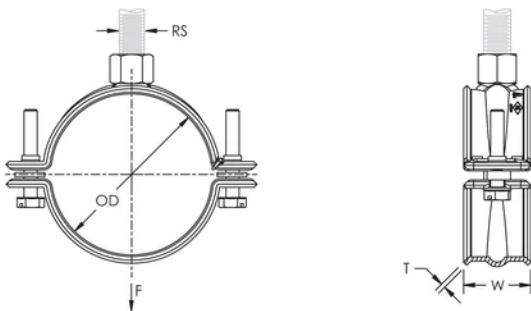

Adapté au tuyau de gicleur en acier allant de 3/4" à 2" (20 à 50 DN)

Élimine la nécessité d'un renfort parasismique lorsque les descentes sont inférieures à 150 mm (6 po) de la surface de fixation

Les vis ont une tête multi-fonction compatible avec embouts de vissage plat, cruciforme et douille hexagonale

Conforme à la norme SP-58 (type 12) de la MSS (Manufacturers Standardization Society)

ATTRIBUTS DU PRODUIT

Référence article: 595053

Matériau: Acier

Finition: Électro-galvanisé

Taille du tuyau: 3/4"

NB/DN: 20

Diamètre extérieur (OD): 25.0 - 26.9 mm

Taille du piquet (RS): M10

Largeur (W): 30 mm

Épaisseur (T): 1.5 mm

Charge statique: 1125N

DIAGRAMMES

AVERTISSEMENT

Les produits nVent doivent être installés et utilisés uniquement comme indiqué dans les feuilles d'instructions et les documents de formation de nVent. Les feuilles d'instructions sont disponibles sur www.nvent.com et auprès de votre représentant du service client nVent. Une installation incorrecte, une mauvaise utilisation, une mauvaise application ou tout autre défaut de respect total des instructions et des avertissements de nVent peut entraîner une défaillance du produit, des dommages matériels, des blessures corporelles graves et la mort et/ou annuler votre garantie.