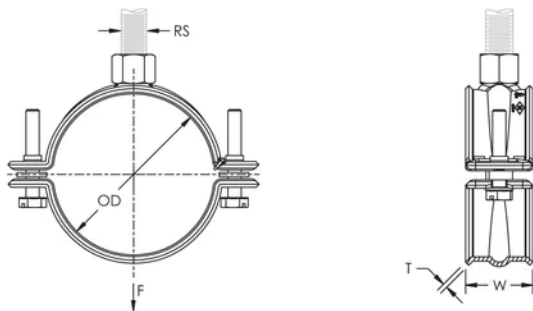

Adapté au tuyau de gicleur en acier allant de 3/4" à 2" (20 à 50 DN)

Élimine la nécessité d'un renfort parasismique lorsque les descentes sont inférieures à 150 mm (6 po) de la surface de fixation

Les vis ont une tête multi-fonction compatible avec embouts de vissage plat, cruciforme et douille hexagonale

Conforme à la norme SP-58 (type 12) de la MSS (Manufacturers Standardization Society)

ATTRIBUTS DU PRODUIT

Référence article: 595056

Matériau: Acier

Finition: Électro-galvanisé

Taille du tuyau: 1 1/4" Min

NB/DN: 32

Diamètre extérieur (OD): 40.0 - 42.4 mm

Taille du piquet (RS): M10

Largeur (W): 30 mm

Épaisseur (T): 1.5 mm

Charge statique: 1125N

DIAGRAMMES

AVERTISSEMENT

Les produits nVent doivent être installés et utilisés uniquement comme indiqué dans les feuilles d'instructions et les documents de formation de nVent. Les feuilles d'instructions sont disponibles sur www.nvent.com et auprès de votre représentant du service client nVent. Une installation incorrecte, une mauvaise utilisation, une mauvaise application ou tout autre défaut de respect total des instructions et des avertissements de nVent peut entraîner une défaillance du produit, des dommages matériels, des blessures corporelles graves et la mort et/ou annuler votre garantie.