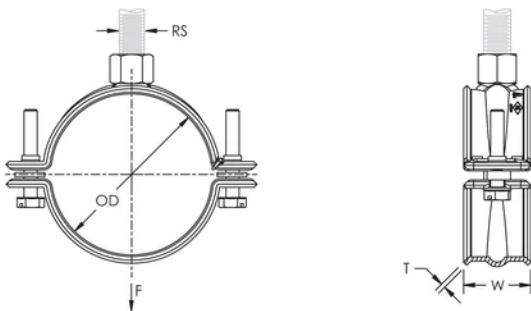

Matériau: Acier

Finition: Électro-galvanisé

Taille du tuyau: 1 1/2"

NB/DN: 40

Diamètre extérieur (OD): 48.3 - 50 mm

Taille du piquet (RS): M10

Largeur (W): 30 mm

Épaisseur (T): 2 mm

Charge statique: 1725N

DIAGRAMMES

AVERTISSEMENT

Les produits nVent doivent être installés et utilisés uniquement comme indiqué dans les feuilles d'instructions et les documents de formation de nVent. Les feuilles d'instructions sont disponibles sur www.nvent.com et auprès de votre représentant du service client nVent. Une installation incorrecte, une mauvaise utilisation, une mauvaise application ou tout autre défaut de respect total des instructions et des avertissements de nVent peut entraîner une défaillance du produit, des dommages matériels, des blessures corporelles graves et la mort et/ou annuler votre garantie.

North America

+1.800.753.9221

Option 1 – Customer Care

Option 2 – Technical

Support

Europe

Netherlands:

+31 800-0200135

France:

+33 800 901 793

Europe

Germany:

800 1890272

Other Countries:

+31 13 5835404

APAC

Shanghai:

+ 86 21 2412 1618/19

Sydney:

+61 2 9751 8500

Notre gamme complète de marques:

CADDY

ERICO

HOFFMAN

ILSCO

SCHROFF

TRACHTE