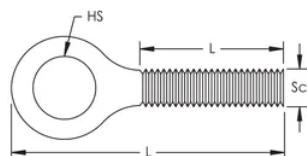

DIAGRAMMES