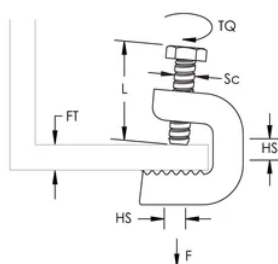

Table 2/2

Référence catalogue	Référence article	Longueur de la vis (L)	Couple de serrage (TQ)	Charge statique
C20HD	336100	25mm	3 N·m	1100N
C20S4	336130	25mm	3 N·m	1100N
C45HD	336120	30mm	3 N·m	1100N
C45S4	336150	30mm	3 N·m	1100N
C30S4	336140	30mm	3 N·m	1100N
C30HD	336110	30mm	3 N·m	1100N

INFORMATIONS PRODUIT COMPLÉMENTAIRES

La vis de fixation doit être serrée et vissée sur le côté incliné de la poutre en I.

DIAGRAMMES

AVERTISSEMENT

Les produits nVent doivent être installés et utilisés uniquement comme indiqué dans les feuilles d'instructions et les documents de formation de nVent. Les feuilles d'instructions sont disponibles sur www.nvent.com et auprès de votre représentant du service client nVent. Une installation incorrecte, une mauvaise utilisation, une mauvaise application ou tout autre défaut de respect total des instructions et des avertissements de nVent peut entraîner une défaillance du produit, des dommages matériels, des blessures corporelles graves et la mort et/ou annuler votre garantie.