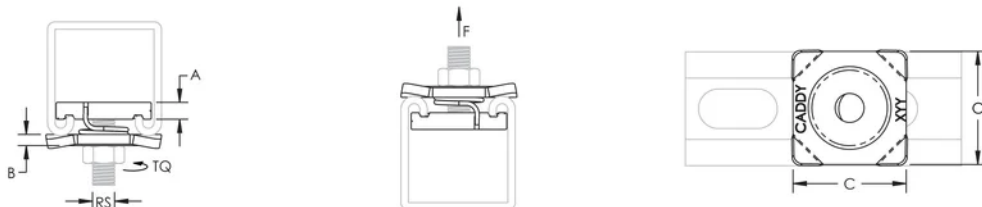

INFORMATIONS PRODUIT COMPLÉMENTAIRES

La charge statique 1 est valable pour une épaisseur de rail de montage de 1,5 mm. La charge statique 2 est valable pour une épaisseur de rail de montage de 2,0 mm. La charge statique 3 est valable pour une épaisseur de rail de montage de 2,5 mm.

DIAGRAMMES

AVERTISSEMENT

Les produits nVent doivent être installés et utilisés uniquement comme indiqué dans les feuilles d'instructions et les documents de formation de nVent. Les feuilles d'instructions sont disponibles sur www.nvent.com et auprès de votre représentant du service client nVent. Une installation incorrecte, une mauvaise utilisation, une mauvaise application ou tout autre défaut de respect total des instructions et des avertissements de nVent peut entraîner une défaillance du produit, des dommages matériels, des blessures corporelles graves et la mort et/ou annuler votre garantie.

North America

+1.800.753.9221
Option 1 – Customer Care
Option 2 – Technical
Support

Europe

Netherlands:
+31 800-0200135
France:
+33 800 901 793

Europe

Germany:
800 1890272
Other Countries:
+31 13 5835404

APAC

Shanghai:
+ 86 21 2412 1618/19
Sydney:
+61 2 9751 8500

Notre gamme complète de marques:

CADDY ERICO HOFFMAN ILSCO SCHROFF TRACHTE

©2026 nVent. Toutes les marques et tous les logos nVent sont la propriété ou sont sous licence de nVent Services GmbH ou de ses sociétés affiliées. Toutes les autres marques déposées sont la propriété de leurs détenteurs respectifs. nVent se réserve le droit de modifier les spécifications sans préavis.

Ce document est généré par le système.