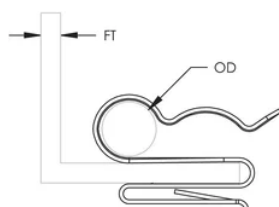

DIAGRAMMES