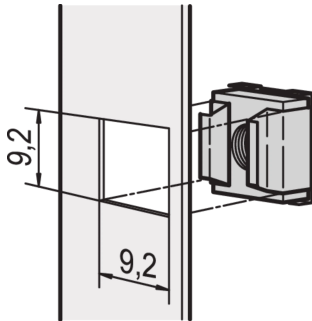

Kit d'écrous baie

Data Solutions

Les écrous-cages autorisent un large choix de tailles d'écrous et de vis et sont faciles à remplacer, contrairement aux trous pré-filetés. Les écrous-cages sont faciles à utiliser sur des matériaux trop fins ou souples pour être filetés.

CERTIFICATIONS

FONCTIONS

Pour fixation de divers éléments (dans les perforations carrées) nécessitant une visserie M4 ou M5

Pour une mise à la masse conforme, utiliser un écrou-cage de mise à la masse et une rondelle sur au moins un point de fixation

SPÉCIFICATIONS

Type de produit: Écrou

Matériau: Acier

Table 1/1

Référence catalogue	Finition	Quantité par colis	Taille du filetage	Famille de produits	Type	Compatible avec
---------------------	----------	--------------------	--------------------	---------------------	------	-----------------