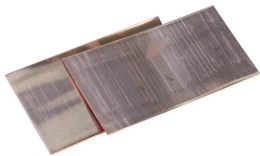

Cale en cuivre

Data Solutions

FONCTIONS

À enrouler autour du câble jusqu'à ce que le diamètre soit le même que l'ouverture de câble dans le moule

SPÉCIFICATIONS

Matériau: Cuivre

Table 1/1

Référence catalogue	Référence article	Longueur (L)	Largeur (W)	Épaisseur (T)
B141A		38.1mm	76.2mm	0.33mm
B140A		38.1mm	76.2mm	0.33mm
B140N	165610	76.2mm	38.1mm	0.33mm