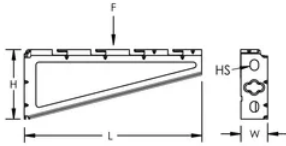

Console pour chemin de câble filaire PEMSA, 330 mm

Data Solutions

RÉFÉRENCE CATALOGUE

WBT300SHLFSPRT

CERTIFICATIONS

FONCTIONS

Connexion rapide, facile à utiliser

Capacité de charge et propriété de mise à la terre conformes aux exigences de la norme CEI 61537

Idéal pour les installations lourdes

ATTRIBUTS DU PRODUIT

Référence article: 820130

Matériau: Acier

Finition: Électro-galvanisé

Longueur (L): 330mm

Largeur (W): 35mm

Hauteur (H): 90mm

Taille de trou (HS): 11 – 14mm

Charge statique: 1373N

DIAGRAMMES

AVERTISSEMENT

Les produits nVent doivent être installés et utilisés uniquement comme indiqué dans les feuilles d'instructions et les documents de formation de nVent. Les feuilles d'instructions sont disponibles sur www.nvent.com et auprès de votre représentant du service client nVent. Une installation incorrecte, une mauvaise utilisation, une mauvaise application ou tout autre défaut de respect total des instructions et des avertissements de nVent peut entraîner une défaillance du produit, des dommages matériels, des blessures corporelles graves et la mort et/ou annuler votre garantie.