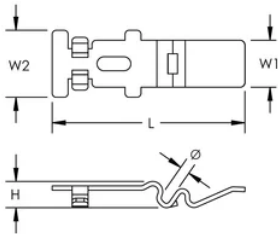

Longueur (L): 97mm

Largeur 1 (W1): 23.5mm

Largeur 2 (W2): 33.5mm

Hauteur (H): 13mm

Diamètre (Ø): 4 – 4.5mm

DIAGRAMMES

AVERTISSEMENT

Les produits nVent doivent être installés et utilisés uniquement comme indiqué dans les feuilles d'instructions et les documents de formation de nVent. Les feuilles d'instructions sont disponibles sur www.nvent.com et auprès de votre représentant du service client nVent. Une installation incorrecte, une mauvaise utilisation, une mauvaise application ou tout autre défaut de respect total des instructions et des avertissements de nVent peut entraîner une défaillance du produit, des dommages matériels, des blessures corporelles graves et la mort et/ou annuler votre garantie.

Notre gamme complète de marques:

CADDY ERICO HOFFMAN ILSCO SCHROFF TRACHTE