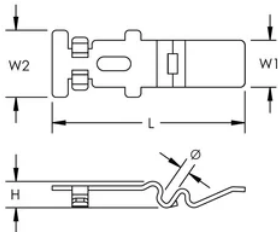

Longueur (L): 97mm

Largeur 1 (W1): 23.5mm

Largeur 2 (W2): 33.5mm

Hauteur (H): 13mm

Diamètre (Ø): 5mm

DIAGRAMMES

AVERTISSEMENT

Les produits nVent doivent être installés et utilisés uniquement comme indiqué dans les feuilles d'instructions et les documents de formation de nVent. Les feuilles d'instructions sont disponibles sur www.nvent.com et auprès de votre représentant du service client nVent. Une installation incorrecte, une mauvaise utilisation, une mauvaise application ou tout autre défaut de respect total des instructions et des avertissements de nVent peut entraîner une défaillance du produit, des dommages matériels, des blessures corporelles graves et la mort et/ou annuler votre garantie.

Notre gamme complète de marques:

CADDY ERICO HOFFMAN ILSCO SCHROFF TRACHTE