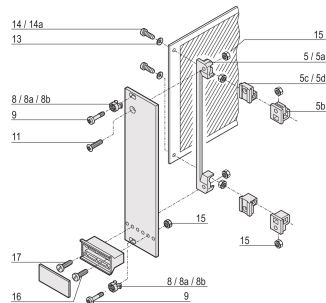

# Rondelle, 2,7 DIN 125, acier nickelé, 100 pièces

Data Solutions

RÉFÉRENCE CATALOGUE

21100-721

Rondelle utilisée pour la fixation de la carte.

CERTIFICATIONS

## FONCTIONS

---

Rondelle

## ATTRIBUTS DU PRODUIT

---

Matériau: Acier

Finition: Nickelé

Quantité par colis: 100

Type accessoire: Matériel de montage

Type de produit: Rondelle

Type: Rondelle