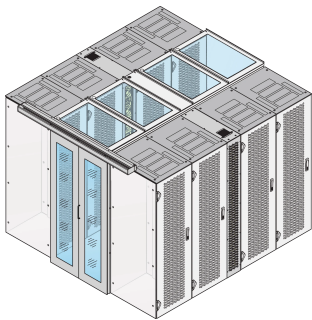

# Toit de travée, L1200, P300

### RÉFÉRENCE CATALOGUE

---

**21130-648**

Toit disponible en différentes profondeurs pour l'installation d'un système de confinement d'allée.

### FONCTIONS

---

Toit de travée pour 2 rangées de baies

Convient à une allée de largeur 1200 mm

Un profil de toit permet de surélever la hauteur de l'allée de 84 mm ; à commander séparément

Le toit peut être retiré de l'intérieur (permet l'accès au dispositif d'éclairage et facilite les travaux de maintenance)

### ATTRIBUTS DU PRODUIT

---

Type: Toit d'allée

Largeur: 300mm

Profondeur: 1200mm

Matériau: Acier

Quantité par colis: 1

Couleur: Gris foncé