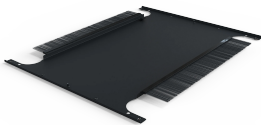

Tôle plancher Varistar CP, monobloc, avec ouverture latérale pour le passage du câblage, mobile, RAL 7021, 800L, 1000P

Data Solutions

RÉFÉRENCE CATALOGUE

21630-161

Tôle plancher Varistar CP, monobloc, avec passe-câbles latéral.

FONCTIONS

La plaque de base mobile est ouverte sur le côté ; l'ouverture peut être recouverte avec un joint balai

ATTRIBUTS DU PRODUIT

Largeur: 800mm

Profondeur: 1000mm

Quantité par colis: 1

Couleur: Gris foncé

Code couleur: RAL 7021

Finition: Revêtement poudré

Matériau: Acier

Famille de produits: Varistar CP

Type de produit: Base baie/bâti

Type: Tôle plancher, passage de câbles

Net Weight: 8.392kg

INFORMATIONS PRODUIT COMPLÉMENTAIRES