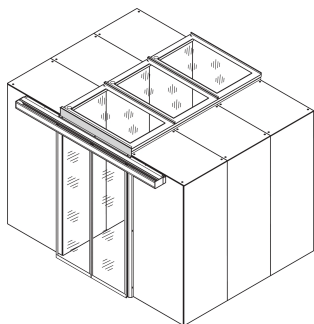

Bandeau de porte pour confinement, pour baies 52 U avec pieds réglables, RAL 7021

Data Solutions

RÉFÉRENCE CATALOGUE

21630-164

Bandeau de compensation pour différentes hauteurs de confinement d'allée afin d'éviter les fuites d'air au niveau des allées.

FONCTIONS

Bandeau permettant de fermer l'espace au-dessus de la porte de l'allée confinée

ATTRIBUTS DU PRODUIT

Type: Face d'obturateur au-dessus de la porte, porte coulissante

Compatible avec: Confinement d'allée

Quantité par colis: 1

Couleur: Gris foncé

Code couleur: RAL 7021

Finition: Revêtement poudré

Matériau: Acier

Type de produit: Couverture

Largeur: 1200mm

Net Weight: 6.144kg