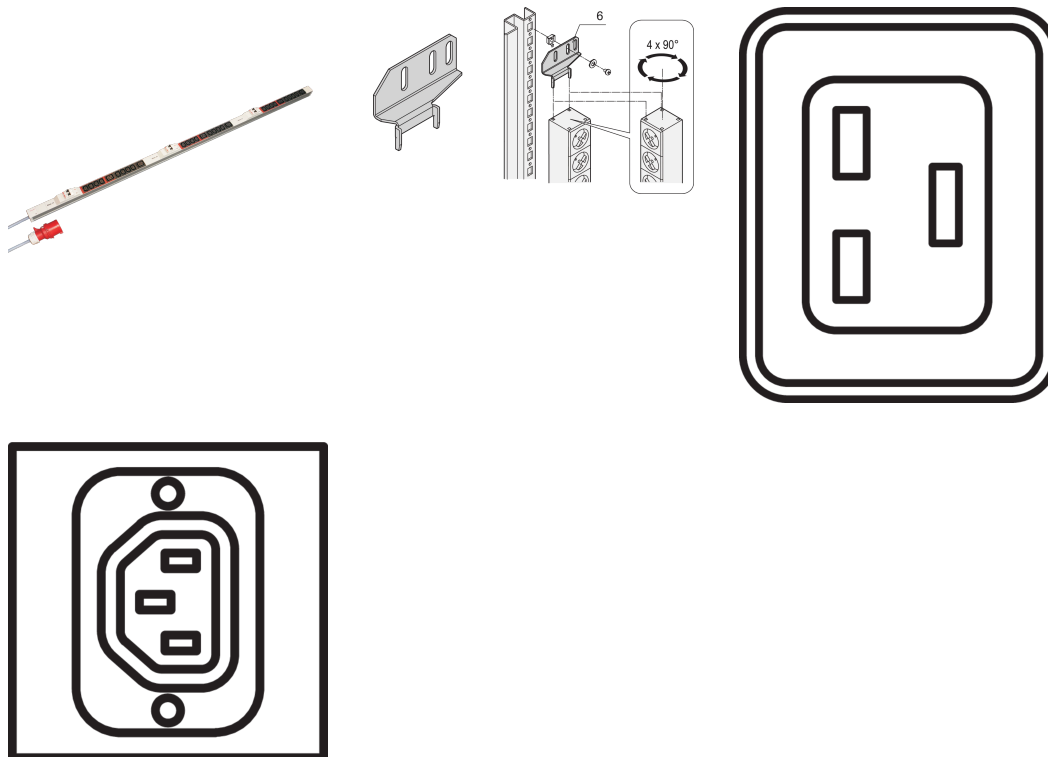

# Bâti de prises, IEC, triphasé, 32 A, fiche IEC 60309, 24 x IEC C13/6 x IEC C19, fusible 6 x 16 A

### RÉFÉRENCE CATALOGUE

60110-285

Bâti de prises modulaire et compact avec éléments de protection. Châssis aluminium 1U par 1U, le bâti de prises avec sorties IEC C13 et C19, entrée 3 phases, peut facilement être intégré dans un rack.

## FONCTIONS

---

Bâti de prises avec prises IEC conformément à la norme IEC 60320

Montage vertical

Possibilité de monter le bâti de prises dans les quatre directions (rotation de 90°)

Câble de raccordement 2 m

Profondeur: 44mm

Finition: Anodisé

Hauteur: 44mm

Longueur: 1753mm

Matériau: Aluminium; Polyamide

Type de produit: Bâti de prises

Net Weight: 4.5kg