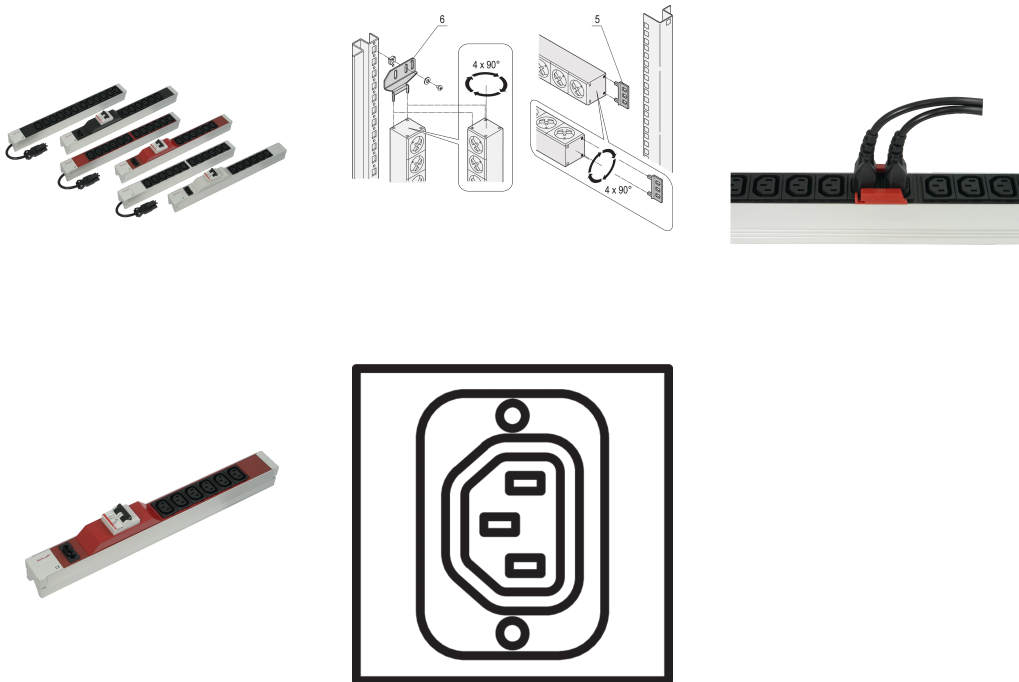

Bâti de prises, IEC C13 avec entrée Wieland®, C13, 6 prises, 19", blanc, avec protection contre les surintensités

Data Solutions

RÉFÉRENCE CATALOGUE

60110-349

Bâti de prises modulaire et compact avec éléments de protection. Châssis en aluminium de 1 U par 1 U, le PDU peut facilement être intégré dans un rack. Le connecteur Wieland permet de combiner facilement différents cordons d'entrée de l'alimentation.

CERTIFICATIONS

FONCTIONS

Entrée via connecteur Wieland® GST 18

Hauteur 1 U

Conformément à la norme IEC 60320

Montage horizontal ou vertical

Sorties via prises IEC 60320 C-13

Possibilité de monter le bâti de prises dans les quatre directions (rotation de 90° sur lui-même)

ATTRIBUTS DU PRODUIT

Type de prise: CEI C13

Nombre de prises: 6

Sorties commutées: Non

Tension CA: 230V

Fonction: Protection contre les surintensités

Quantité par colis: 1

Couleur: Gris

Profondeur: 44mm

Finition: Anodisé

Longueur: 438.5mm

Matériau: Aluminium; Polyamide

Type de produit: Bâti de prises

Net Weight: 0.87kg

INFORMATIONS PRODUIT COMPLÉMENTAIRES

Équerre pour montage vertical à commander séparément