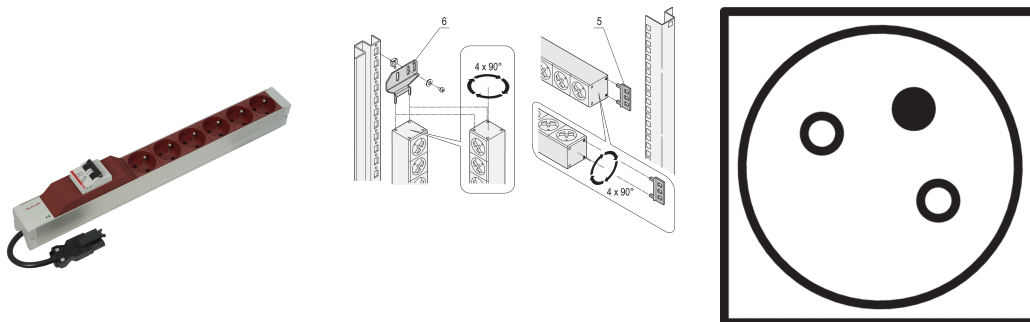

# Bâti de prises UTE avec entrée Wieland®, 6 prises, 19", Rouge, avec protection contre les surintensités

### RÉFÉRENCE CATALOGUE

60110-357

Bâti de prises modulaire et compact avec éléments de protection. Châssis en aluminium de 1 U par 1 U, le PDU peut facilement être intégré dans un rack. Le connecteur Wieland permet de combiner facilement différents cordons d'entrée de l'alimentation.