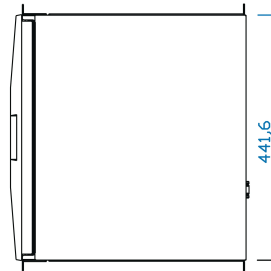

Tiroir 19" avec clavier, 1 U, pavé tactile, RAL 9005, clavier français

Data Solutions

RÉFÉRENCE CATALOGUE

60118-568

Tiroir 19" rackable avec clavier et extension complète.

CERTIFICATIONS

FONCTIONS

Tiroir extensible 1 U avec clavier, touches de fonction, pavé numérique, pavé tactile

Verrouillage à pleine extension et à l'état inséré

Connexion USB pour clavier et souris

Cote d'installation montant 19" (dimension c) de 470 ... 700 mm

Couleur noir foncé (RAL 9005)

ATTRIBUTS DU PRODUIT

Hauteur du rack: 1U