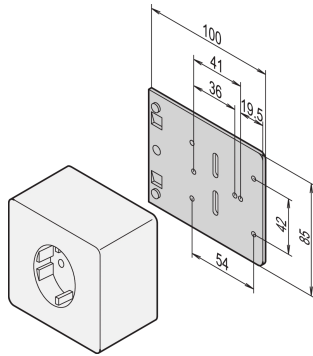

Plaque de montage pour prises simples

Data Solutions

Plaque de montage pour prise simple.

CERTIFICATIONS

FONCTIONS

Pour toutes les prises disponibles dans le commerce

SPÉCIFICATIONS

Table 1/1

Référence catalogue	Matériau	Quantité par colis
20118-537	Aluminium	1

INFORMATIONS PRODUIT COMPLÉMENTAIRES

Prise en saillie non incluse dans la gamme de produits SCHROFF.

AVERTISSEMENT

Les produits nVent doivent être installés et utilisés uniquement comme indiqué dans les feuilles d'instructions et les documents de formation de nVent. Les feuilles d'instructions sont disponibles sur www.nvent.com et auprès de votre représentant du service client nVent. Une installation incorrecte, une mauvaise utilisation, une mauvaise application ou tout autre défaut de respect total des instructions et des avertissements de nVent peut entraîner une défaillance du produit, des dommages matériels, des blessures corporelles graves et la mort et/ou annuler votre garantie.