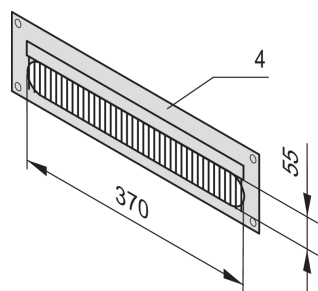

Novastar Passage de câbles

Data Solutions

Couvre l'ouverture sur les portes ou des panneaux réduits pour un aspect plus esthétique.

CERTIFICATIONS

FONCTIONS

Pour couvrir l'ouverture sur les portes ou les panneaux arrière réduits

Cadre, Acier, 2,5 mm

Avec joints balais noirs

SPÉCIFICATIONS

Type de produit: Couvercle

Matériau: Acier

Table 1/2

Référence catalogue	Hauteur du rack	Couleur	Caractéristique de conception	Quantité par colis	Code couleur	Finition
20118-797	4U	Gris foncé	Panneau et brosses	1	RAL 7021	Revêtement poudré
20118-390	4U	Gris clair	Panneau et brosses	1	RAL 7035	Revêtement poudré