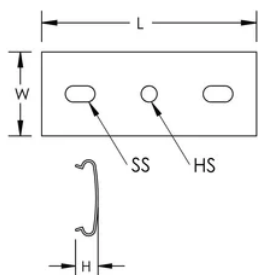

### FONCTIONS

Installation sans outil

Idéal pour des hauteurs de chemin de câble jusqu'à 100 mm

### SPÉCIFICATIONS

Table 1/2

Référence catalogue	Référence article	Couleur	Matériau	Longueur (L)	Largeur (W)	Hauteur (H)
WBTBOXBRKTRD	820731	Rouge	Plastique	94mm	36.6mm	10mm

Table 2/2

Référence catalogue	Référence article	Taille de trou (HS)	Taille du slot (SS)
WBTBOXBRKTRD	820731	7mm	7 x 13 mm

## DIAGRAMMES

---